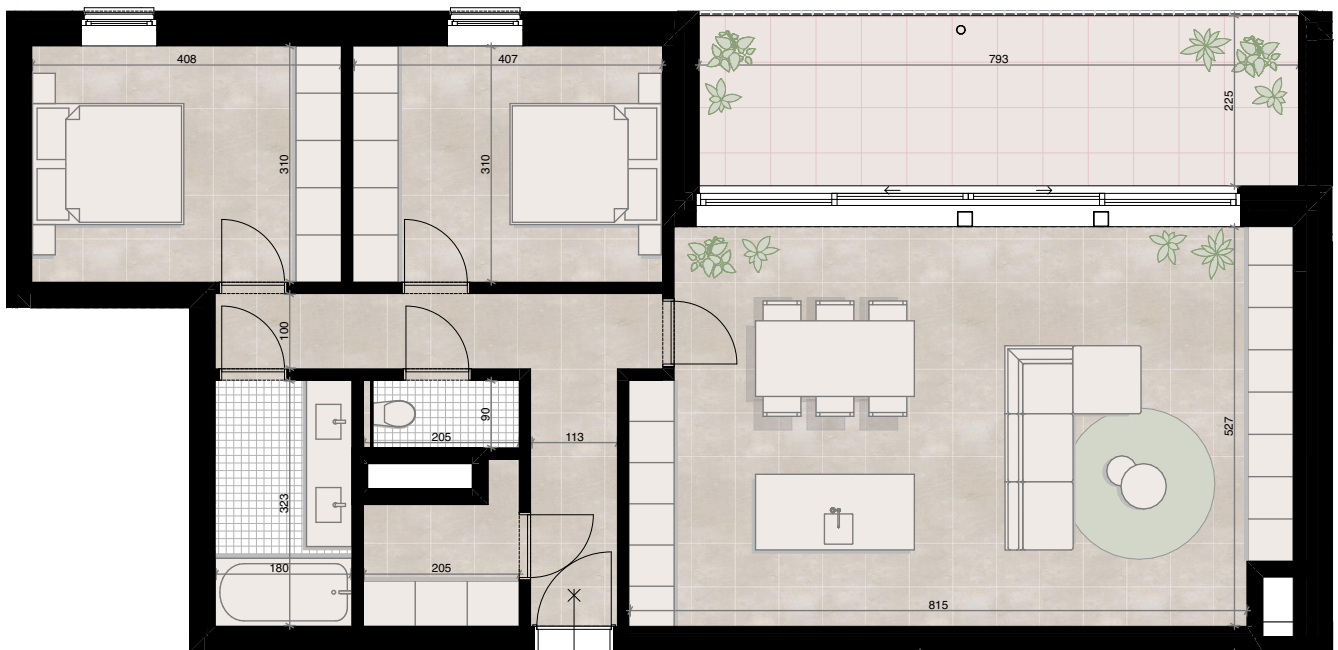

Overzichtsplan NIV 0

Achtergevel

Appartement E 0.1

Oppervlakte 112,5 m²
Terras oppervlakte 18,3 m²

'UAU'
COLLECTIV

© ALL RIGHTS RESERVED