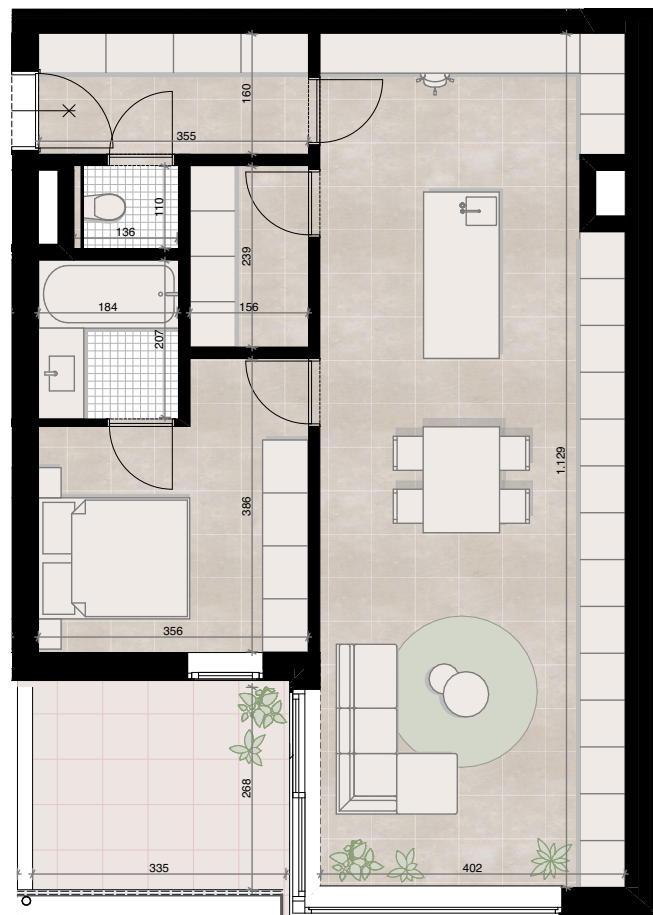

Overzichtsplan NIV 0

Voorgevel

Appartement E 0.2

Oppervlakte 86,8 m²
Terras oppervlakte 10,6 m²

'UAU'
COLLECTIV

© ALL RIGHTS RESERVED