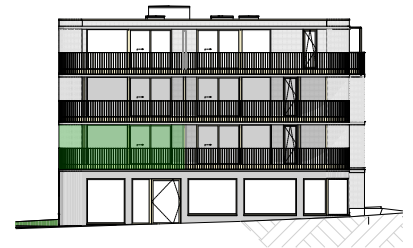

Overzichtsplan NIV 1

Achtergevel

# Appartement E 1.1

Oppervlakte 98,8 m<sup>2</sup>  
Terras oppervlakte 24,3 m<sup>2</sup>

Zijgevel kerkplein

**'UAU'**  
COLLECTIV

© ALL RIGHTS RESERVED