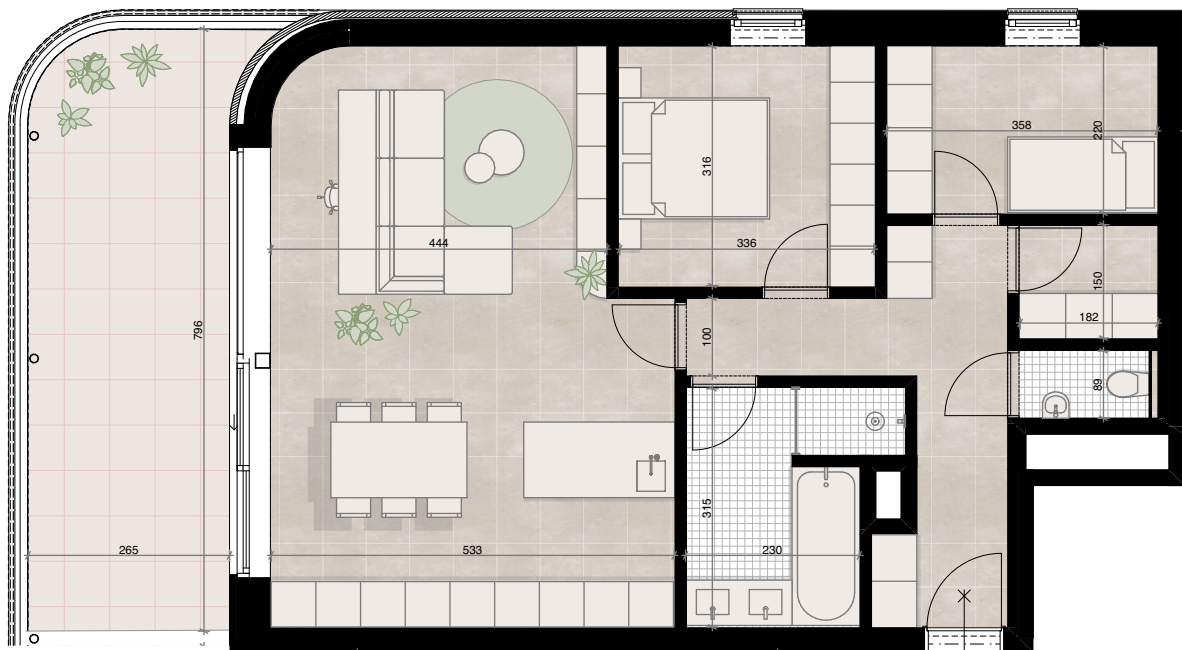

Overzichtsplan NIV 1

Achtergevel

# Appartement E 1.1

Oppervlakte 98,8 m<sup>2</sup>  
Terras oppervlakte 24,3 m<sup>2</sup>

Zijgevel kerkplein

**'UAU'**  
COLLECTIV

© ALL RIGHTS RESERVED