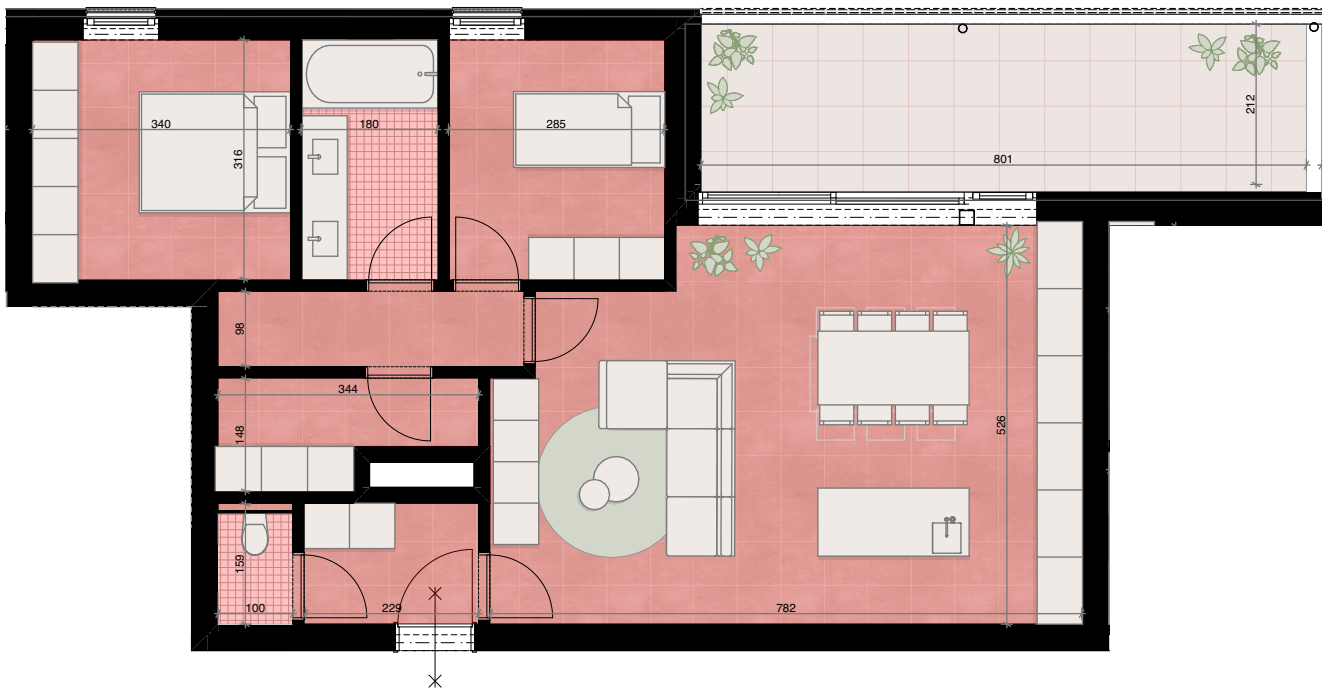

Overzichtsplan NIV 2

Achtergevel

Appartement E 2.2

Oppervlakte 95,3 m²
Terras oppervlakte 18,7 m²

'UAU'
COLLECTIV

© ALL RIGHTS RESERVED